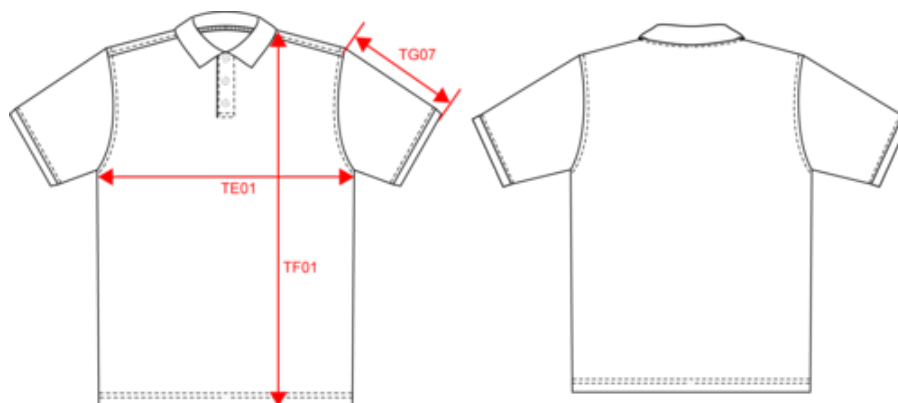

Polo piqué manches courtes homme

Dimensions (cm)

Mesures en cm	S	M	L	XL	XXL	3XL	4XL
TE01 - 1/2 largeur poitrine à 1.5cm de l'emmanchure	50.00	53.00	56.00	59.00	62.00	65.00	68.00
TF01 - Hauteur totale de l'HSP	70.00	72.00	74.00	76.00	78.00	80.00	82.00
TG07 - Longueur manche courte	22.75	23.50	24.25	25.00	25.75	26.50	27.25