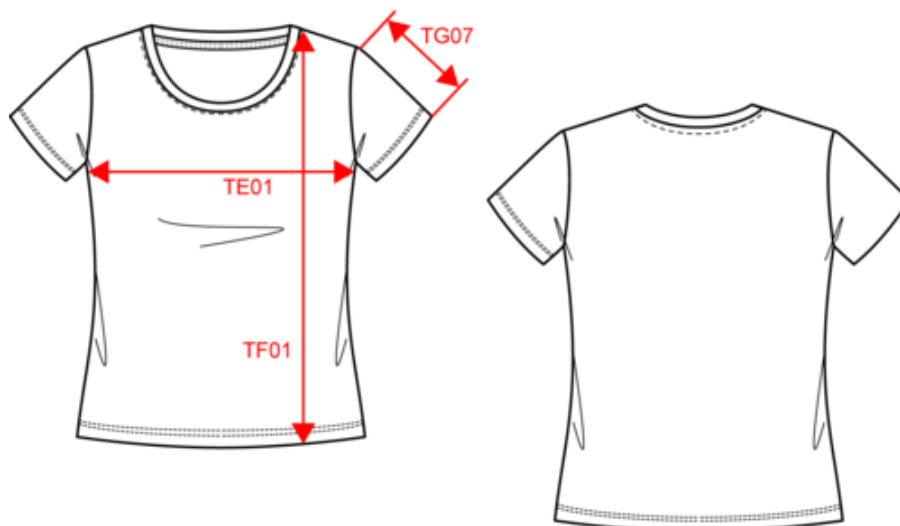

KARIBAN

K384

T-shirt col bateau manches courtes femme

Dimensions (cm)

Mesures en cm	S	M	L	XL	XXL	3XL
TE01 - 1/2 largeur poitrine à 1.5cm de l'emmanchure	44.00	47.00	50.00	53.00	56.00	59.00
TF01 - Hauteur totale de l'HSP	60.75	62.75	64.75	66.75	68.75	70.75
TG07 - Longueur manche courte	12.75	13.50	14.25	15.00	15.75	16.50