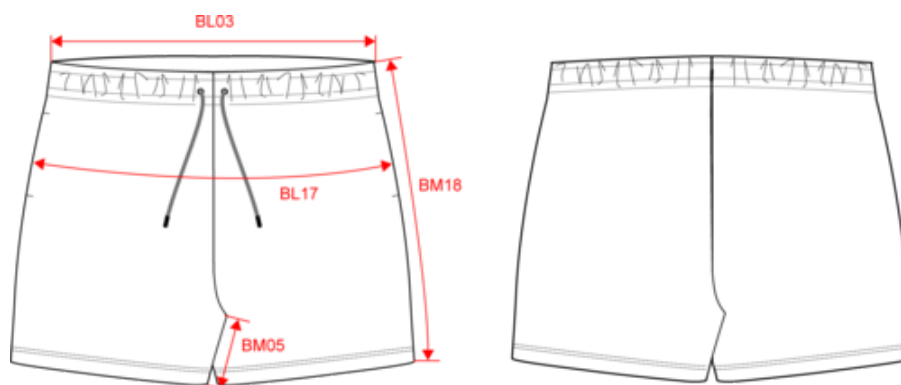

KARIBAN

K799

Short écoresponsable molleton non gratté femme

Dimensions (cm)

Mesures en cm	XS	S	M	L	XL	XXL
BL03 - 1/2 largeur taille élastiquée à plat (ceinture devant sur dos)	34.00	36.00	38.00	41.00	44.00	47.00
BL17 - 1/2 largeur bassin (mesuré parallèle à la ceinture)	47.00	50.00	53.00	56.00	59.00	62.00
BM05 - Longueur entrejambes	6.50	6.50	6.50	6.50	6.50	6.50
BM18 - Longueur côté (ceinture comprise)	29.50	30.25	31.00	31.75	32.50	33.25