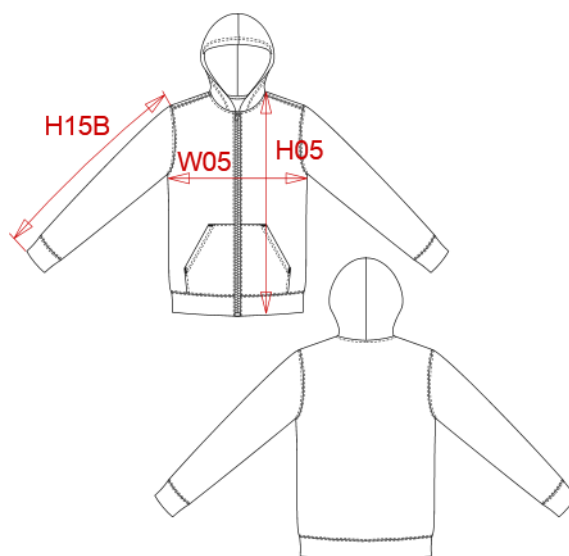

# KARIBAN

**REFERENCE :** K486

**SIZES :** 6/8\_8/10\_10/12\_12/14

**COMPOSITION :**

Main fabric : Brushed Combed Cotton / Polyester fleece 80/20 - 280 80%cotton / 20%polyester

Fabric 1 : Cotton single jersey (22/1) - 180 For hood lining, necktape. 100%cotton

**WEIGHT :**

Main fabric : 280 gsm

Fabric 1 : 180 gsm

**ARTICLE WEIGHT :**

360 gr/pc

DESCRIPTION
<b>Français :</b> Sweat-shirt zippé capuche enfant
<b>English :</b> Kids' full zip hooded sweatshirt
<b>Nederlands :</b> Kindersweater met rits en capuchon
<b>Deutsch :</b> Kinder-Hoodie mit Reißverschluss
<b>Español :</b> Sudadera con capucha y cremallera contrastada de niños
<b>Italiano :</b> Felpa bambino con cappuccio full zip
<b>Português :</b> Sweatshirt de criança com capuz e fecho

MEASUREMENT						
Description	6/8	8/10	10/12	12/14		
<b>H05</b> Hauteur totale avec BC / Total height with rib	49,50	54,50	59,50	64,50		
<b>W05</b> 1/2 largeur poitrine / 1/2 chest width	39	42	45	48		
<b>H15B</b> Longueur manche avec poignet / Sleeve length with cuff	47	51	55	59		

CARE LABEL

PACKING	
Box	20 pcs / box 6/8 => L:60cm W:40cm H:28cm GW:7.3kg NW:5.8kg 8/10 => L:60cm W:40cm H:28cm GW:7.9kg NW:6.4kg 10/12 => L:60cm W:40cm H:30cm GW:8.7kg NW:7.2kg 12/14 => L:60cm W:40cm H:30cm GW:9.5kg NW:8kg