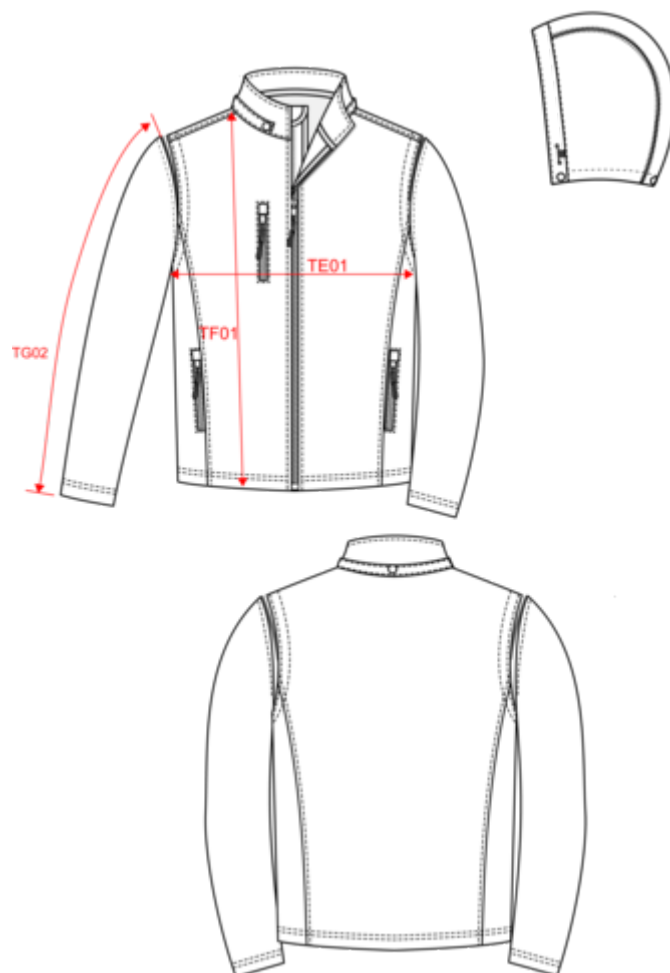

KARIBAN

K422

Veste Softshell 3 couches à capuche avec manches amovibles unisexe

Dimensions (cm)

Mesures en cm	XS	S	M	L	XL	XXL	3XL	4XL	5XL
TE01 - 1/2 largeur poitrine à 1.5cm de l'emmanchure	49.00	52.00	55.00	58.00	61.00	64.00	67.00	70.00	73.00
TF01 - Hauteur totale de l'HSP	70.20	72.20	74.20	76.20	78.20	80.20	82.20	84.20	86.20
TG02 - Longueur manche longue	65.00	66.00	67.00	68.00	69.00	70.00	71.00	72.00	73.00