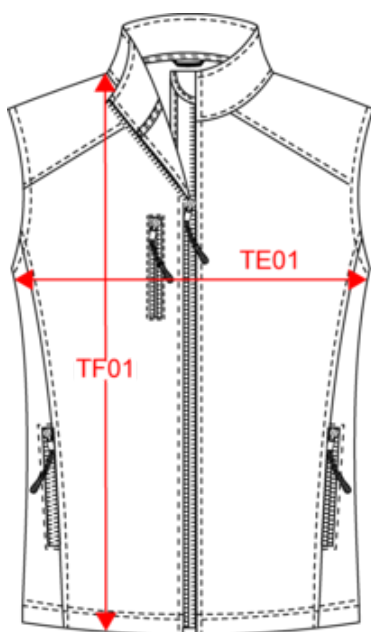

KARIBAN

K404

Bodywarmer softshell femme

Dimensions (cm)

Mesures en cm	S	M	L	XL	XXL	3XL	4XL
TE01 - 1/2 largeur poitrine à 1.5cm de l'emmanchure	47.00	50.00	53.00	56.00	59.00	62.00	65.00
TF01 - Hauteur totale de l'HSP	63.50	65.50	67.50	69.50	71.50	73.50	75.50