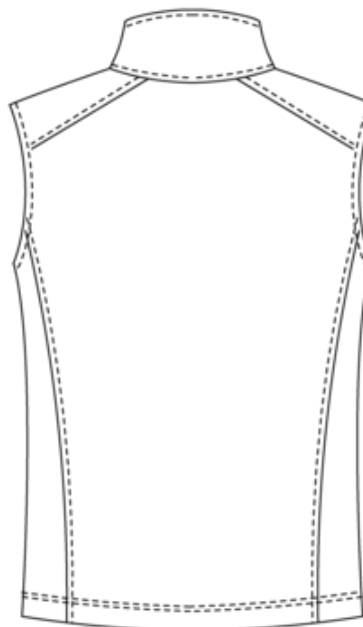

KARIBAN

K404

Bodywarmer softshell femme

Dimensions (cm)

Mesures en cm	S	M	L	XL	XXL	3XL	4XL
TE01 - 1/2 largeur poitrine à 1.5cm de l'emmanchure	47.00	50.00	53.00	56.00	59.00	62.00	65.00
TF01 - Hauteur totale de l'HSP	63.50	65.50	67.50	69.50	71.50	73.50	75.50