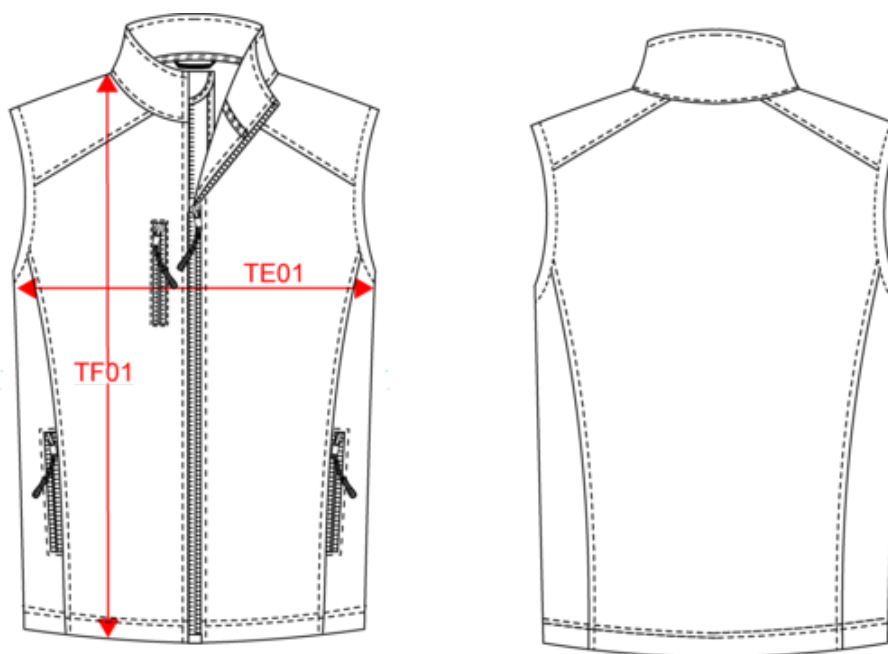

# KARIBAN

K403

Bodywarmer softshell homme

Dimensions (cm)

Mesures en cm	S	M	L	XL	XXL	3XL	4XL
TE01 - 1/2 largeur poitrine à 1.5cm de l'emmanchure	52.00	55.00	58.00	61.00	64.00	67.00	70.00
TF01 - Hauteur totale de l'HSP	72.00	74.00	76.00	78.00	80.00	82.00	84.00