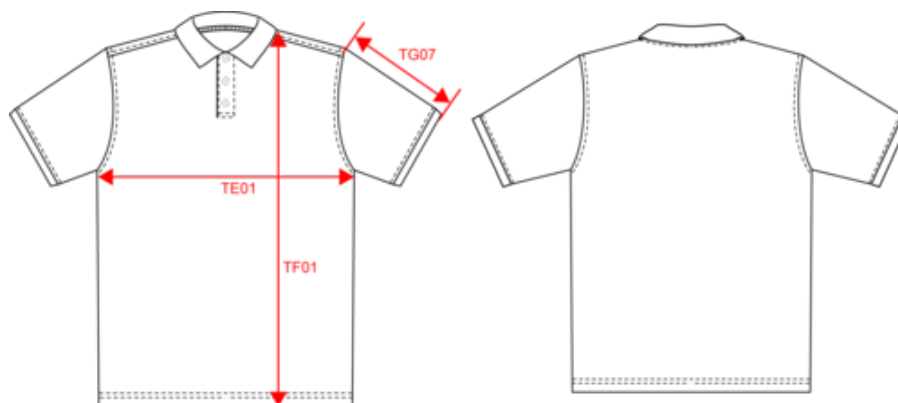

Polo piqué manches courtes homme

Dimensions (cm)

Mesures en cm	S	M	L	XL	XXL	3XL	4XL
TE01 - 1/2 largeur poitrine à 1.5cm de l'emmanchure	50.00	53.00	56.00	59.00	62.00	65.00	68.00
TF01 - Hauteur totale de l'HSP	70.00	72.00	74.00	76.00	78.00	80.00	82.00
TG07 - Longueur manche courte	22.75	23.50	24.25	25.00	25.75	26.50	27.25

Polo piqué manches courtes femme

Dimensions (cm)

Mesures en cm	XS	S	M	L	XL	XXL	3XL
TE01 - 1/2 largeur poitrine à 1.5cm de l'emmanchure	43.00	46.00	49.00	52.00	55.00	58.00	61.00
TF01 - Hauteur totale de l'HSP	60.00	62.00	64.00	66.00	68.00	70.00	72.00
TG07 - Longueur manche courte	13.00	13.75	14.50	15.25	16.00	16.75	17.50