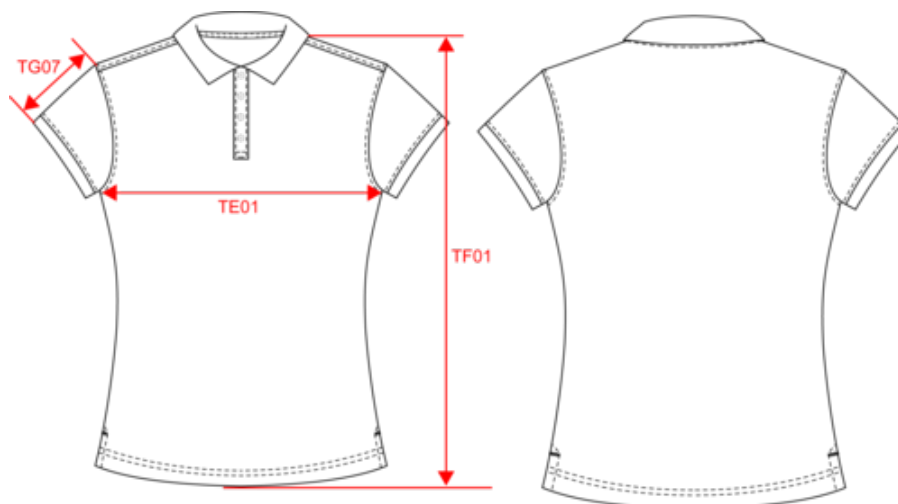

Polo piqué manches courtes homme

Dimensions (cm)

Mesures en cm	S	M	L	XL	XXL	3XL	4XL
TE01 - 1/2 largeur poitrine à 1.5cm de l'emmanchure	50.00	53.00	56.00	59.00	62.00	65.00	68.00
TF01 - Hauteur totale de l'HSP	70.00	72.00	74.00	76.00	78.00	80.00	82.00
TG07 - Longueur manche courte	22.75	23.50	24.25	25.00	25.75	26.50	27.25

Polo piqué manches courtes femme

Dimensions (cm)

Mesures en cm	XS	S	M	L	XL	XXL	3XL
TE01 - 1/2 largeur poitrine à 1.5cm de l'emmanchure	43.00	46.00	49.00	52.00	55.00	58.00	61.00
TF01 - Hauteur totale de l'HSP	60.00	62.00	64.00	66.00	68.00	70.00	72.00
TG07 - Longueur manche courte	13.00	13.75	14.50	15.25	16.00	16.75	17.50