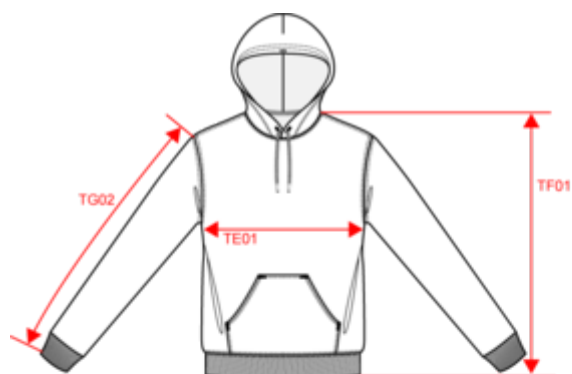

# KARIBAN

K476

Sweat-shirt capuche homme

## Dimensions (cm)

| Mesures en cm                                       | XS    | S     | M     | L     | XL    | XXL   | 3XL   | 4XL   |
|---|-------|-------|-------|-------|-------|-------|-------|-------|
| TE01 - 1/2 largeur poitrine à 1.5cm de l'emmanchure | 49.00 | 52.00 | 55.00 | 58.00 | 61.00 | 64.00 | 67.00 | 70.00 |
| TF01 - Hauteur totale de l'HSP                      | 69.00 | 71.00 | 73.00 | 75.00 | 77.00 | 79.00 | 81.00 | 83.00 |
| TG02 - Longueur manche longue                       | 60.50 | 61.50 | 62.50 | 63.50 | 64.50 | 65.50 | 66.50 | 67.50 |