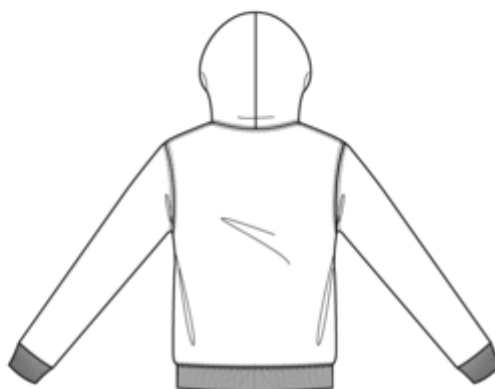

# KARIBAN

K476

Sweat-shirt capuche homme

## Dimensions (cm)

| Mesures en cm                                       | XS    | S     | M     | L     | XL    | XXL   | 3XL   | 4XL   |
|---|-------|-------|-------|-------|-------|-------|-------|-------|
| TE01 - 1/2 largeur poitrine à 1.5cm de l'emmanchure | 49.00 | 52.00 | 55.00 | 58.00 | 61.00 | 64.00 | 67.00 | 70.00 |
| TF01 - Hauteur totale de l'HSP                      | 69.00 | 71.00 | 73.00 | 75.00 | 77.00 | 79.00 | 81.00 | 83.00 |
| TG02 - Longueur manche longue                       | 60.50 | 61.50 | 62.50 | 63.50 | 64.50 | 65.50 | 66.50 | 67.50 |