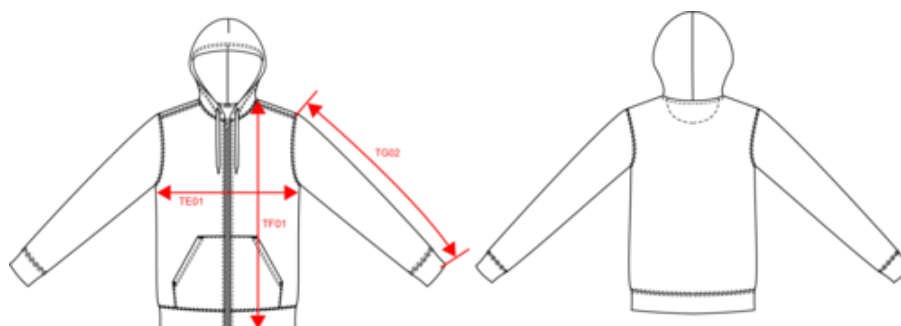

KARIBAN

K4030

Sweat-shirt écoresponsable zippé à capuche homme

Dimensions (cm)

Mesures en cm	XS	S	M	L	XL	XXL	3XL	4XL
TE01 - 1/2 largeur poitrine à 1.5cm de l'emmanchure	48.00	51.00	54.00	57.00	60.00	63.00	66.00	69.00
TF01 - Hauteur totale de l'HSP	66.00	68.00	70.00	72.00	74.00	76.00	78.00	80.00
TG02 - Longueur manche longue	65.00	66.00	67.00	68.00	69.00	70.00	71.00	72.00