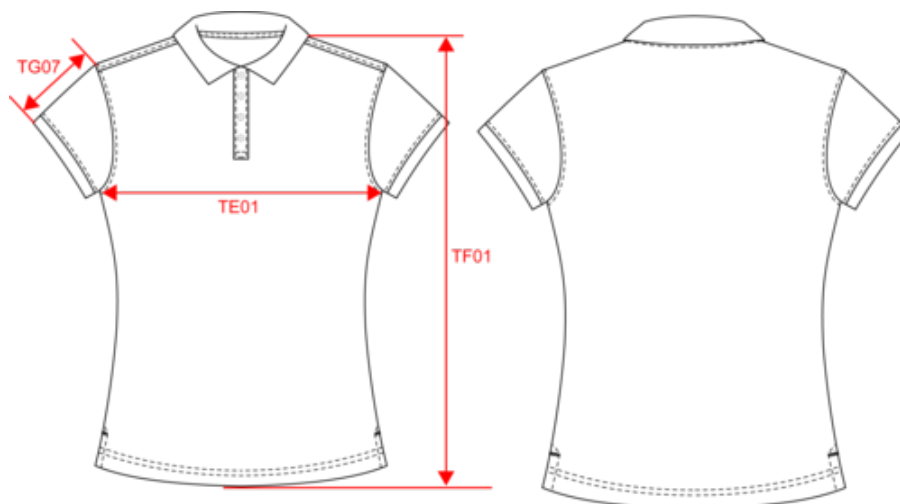

Polo piqué manches courtes femme

Dimensions (cm)

Mesures en cm	XS	S	M	L	XL	XXL	3XL
TE01 - 1/2 largeur poitrine à 1.5cm de l'emmanchure	43.00	46.00	49.00	52.00	55.00	58.00	61.00
TF01 - Hauteur totale de l'HSP	60.00	62.00	64.00	66.00	68.00	70.00	72.00
TG07 - Longueur manche courte	13.00	13.75	14.50	15.25	16.00	16.75	17.50