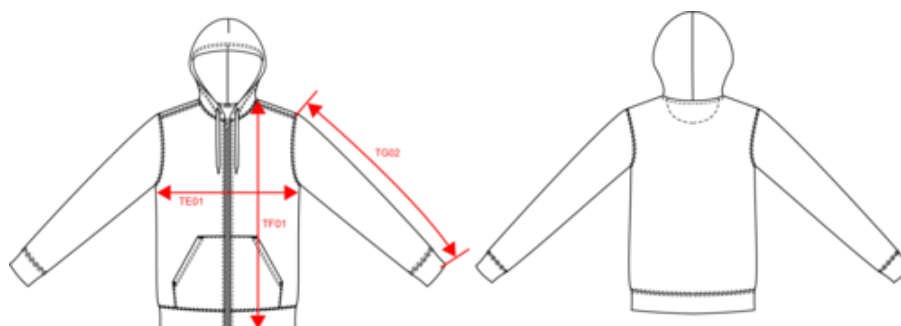

KARIBAN

K4031

Sweat-shirt écoresponsable zippé à capuche femme

Dimensions (cm)

Mesures en cm	XS	S	M	L	XL	XXL
TE01 - 1/2 largeur poitrine à 1.5cm de l'emmanchure	45.00	48.00	51.00	54.00	57.00	60.00
TF04 - Hauteur totale dos de l'HSP	61.00	63.00	65.00	67.00	69.00	71.00
TG02 - Longueur manche longue	60.00	61.00	62.00	63.00	64.00	65.00
TF01 - Hauteur totale de l'HSP	61.00	63.00	65.00	67.00	69.00	71.00