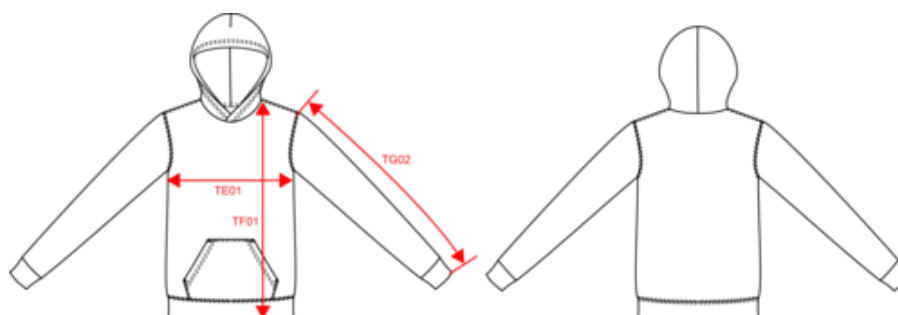

KARIBAN

K477

Sweat-shirt capuche enfant

Dimensions (cm)

Mesures en cm	4/6	6/8	8/10	10/12	12/14
TE01 - 1/2 largeur poitrine à 1.5cm de l'emmanchure	36.70	38.40	41.00	44.50	48.00
TF01 - Hauteur totale de l'HSP	45.90	50.70	55.50	60.30	65.10
TG02 - Longueur manche longue	36.40	40.60	45.00	49.60	54.20