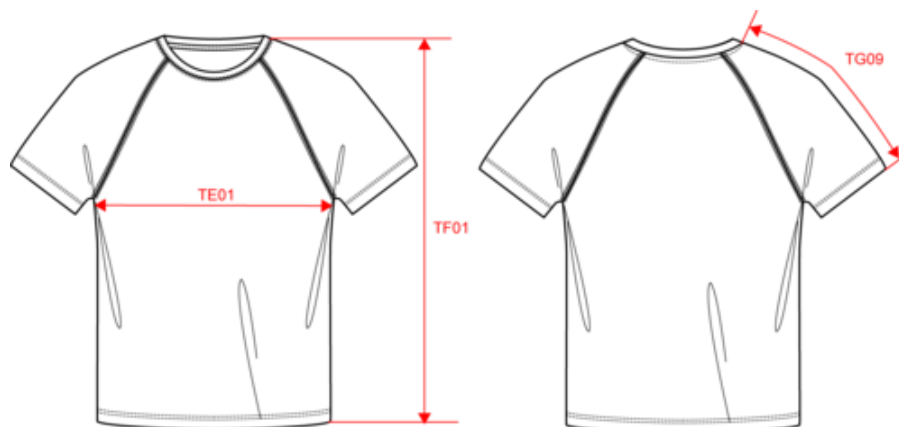

PROACT.®

PA438

T-shirt de sport manches courtes homme

Dimensions (cm)

| Mesures en cm | XS | S | M | L | XL | XXL | 3XL |
|---|-------|-------|-------|-------|-------|-------|-------|
| TE01 - 1/2 largeur poitrine à 1.5cm de l'emmanchure | 46.00 | 49.00 | 52.00 | 55.00 | 58.00 | 61.00 | 64.00 |
| TF01 - Hauteur totale de l'HSP | 68.50 | 70.50 | 72.50 | 74.50 | 76.50 | 78.50 | 80.50 |
| TG09 - Longueur manche courte raglan | 32.75 | 34.75 | 36.75 | 38.75 | 40.75 | 42.75 | 44.75 |