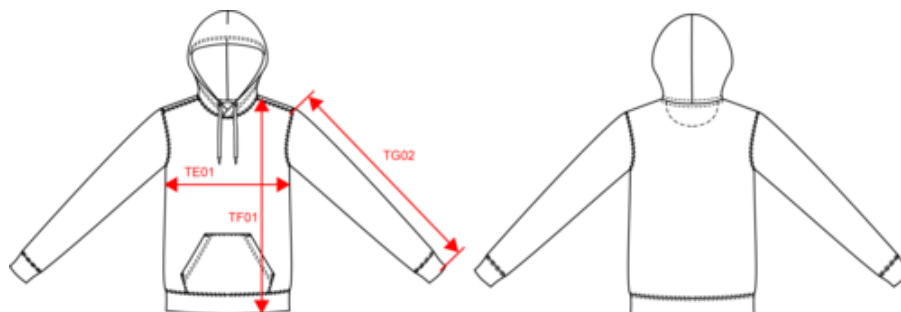

KARIBAN

K4027

Sweat-shirt écoresponsable à capuche homme

Dimensions (cm)

Mesures en cm	S	M	L	XL	XXL	3XL	4XL	5XL
TE01 - 1/2 largeur poitrine à 1.5cm de l'emmanchure	51.00	51.00	51.00	54.00	57.00	60.00	63.00	66.00
TF01 - Hauteur totale de l'HSP	68.00	68.00	68.00	70.00	72.00	74.00	76.00	78.00
TG02 - Longueur manche longue	66.00	66.00	66.00	67.00	68.00	69.00	70.00	71.00