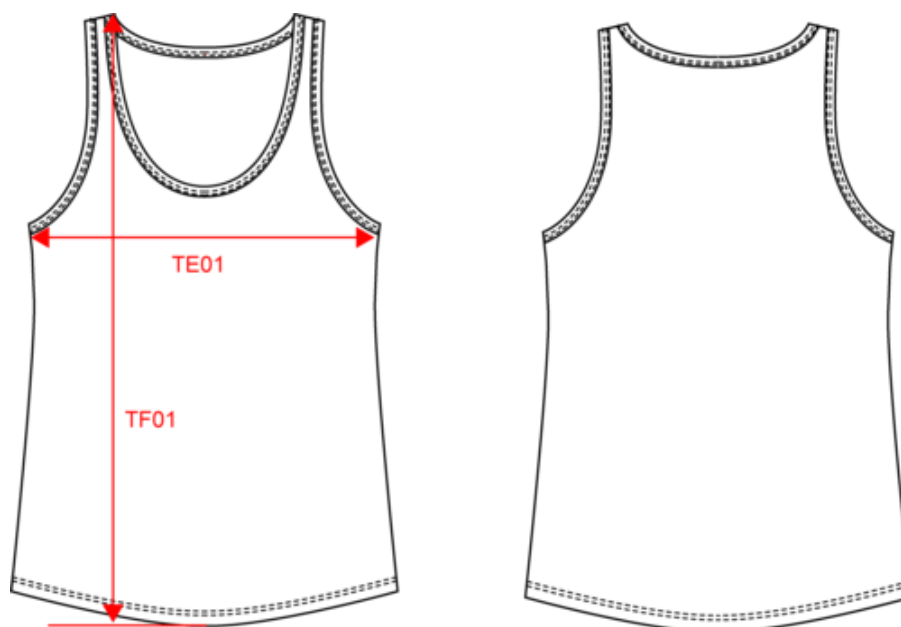

KARIBAN

K3024IC

Débardeur écoresponsable femme

Dimensions (cm)

Mesures en cm	XS	S	M	L	XL	XXL
TB08 - Longueur épaule débardeur (colletage inclus)	4.00	4.00	4.00	4.00	4.50	4.50
TE01 - 1/2 largeur poitrine à 1.5cm de l'emmanchure	37.00	40.00	43.00	46.00	49.00	52.00
TF01 - Hauteur totale de l'HSP	61.00	63.00	65.00	67.00	69.00	71.00