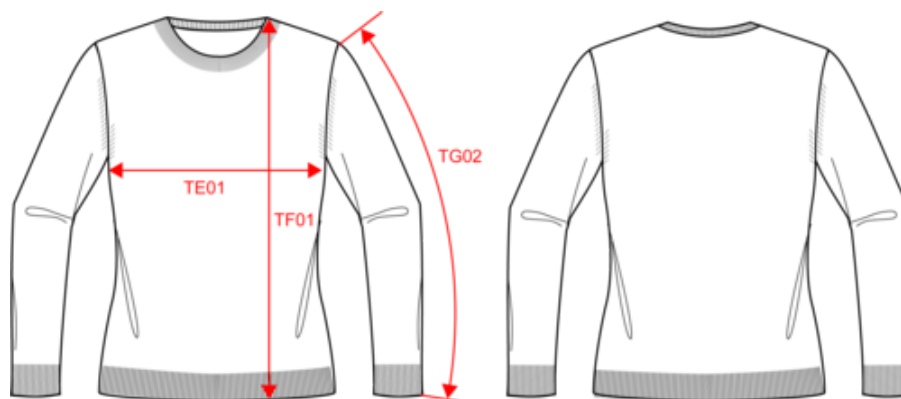

KARIBAN

K968

Pull col rond femme

Dimensions (cm)

Mesures en cm	XS	S	M	L	XL	XXL	3XL
TG02 - Longueur manche longue	59.00	60.00	61.00	62.00	63.00	64.00	65.00
TE01 - 1/2 largeur poitrine à 1.5cm de l'emmanchure	42.00	45.00	48.00	51.00	54.00	57.00	60.00
TF01 - Hauteur totale de l'HSP	58.50	60.50	62.50	64.50	66.50	68.50	70.50