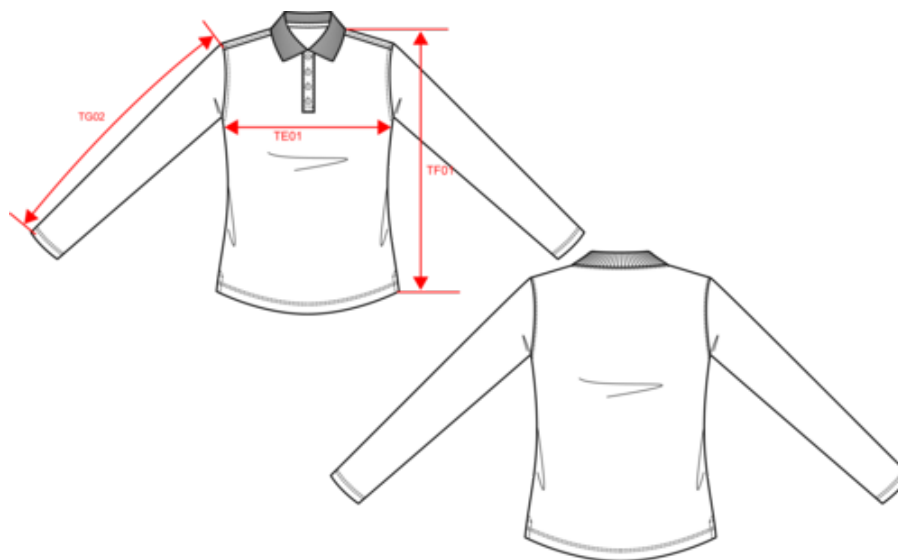

KARIBAN

K257

Polo piqué manches longues femme

Dimensions (cm)

Mesures en cm	XS	S	M	L	XL	XXL	3XL
TE01 - 1/2 largeur poitrine à 1.5cm de l'emmanchure	43.00	46.00	49.00	52.00	55.00	58.00	61.00
TF01 - Hauteur totale de l'HSP	60.00	62.00	64.00	66.00	68.00	70.00	72.00
TG02 - Longueur manche longue	57.75	58.75	59.75	60.75	61.75	62.75	63.75