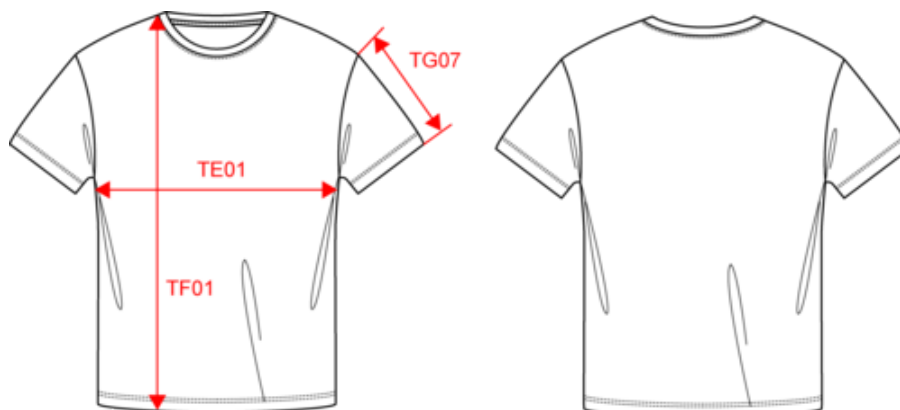

KARIBAN

K3025IC

T-shirt Bio150IC col rond homme

Dimensions (cm)

Mesures en cm	S	M	L	XL	XXL	3XL	4XL	5XL
TE01 - 1/2 largeur poitrine à 1.5cm de l'emmanchure	50.00	53.00	56.00	59.00	62.00	65.00	68.00	71.00
TF01 - Hauteur totale de l'HSP	70.00	72.00	74.00	76.00	78.00	80.00	82.00	84.00
TG07 - Longueur manche courte	16.50	17.00	17.50	18.00	18.50	19.00	19.50	20.00