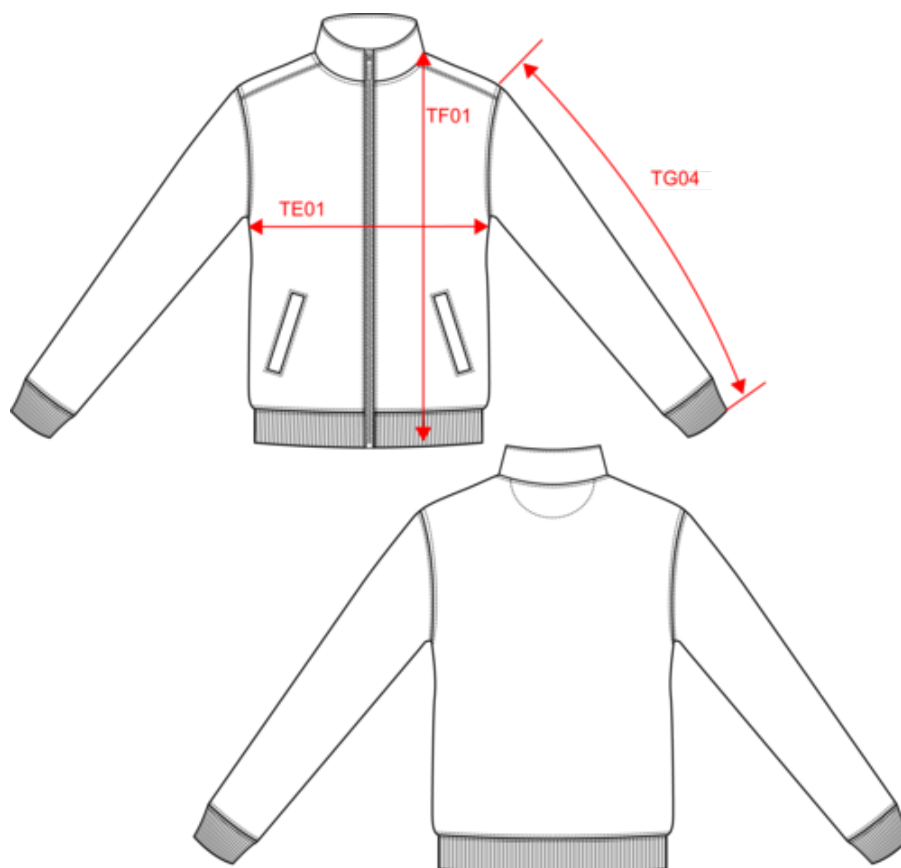

KARIBAN

K4010

Veste molleton gratté homme

Dimensions (cm)

Mesures en cm	S	M	L	XL	XXL	3XL	4XL
TE01 - 1/2 largeur poitrine à 1.5cm de l'emmanchure	52.00	55.00	58.00	61.00	64.00	67.00	70.00
TF01 - Hauteur totale de l'HSP	70.00	72.00	74.00	76.00	78.00	80.00	82.00
TG02 - Longueur manche longue	65.75	66.75	67.75	68.75	69.75	70.75	71.75