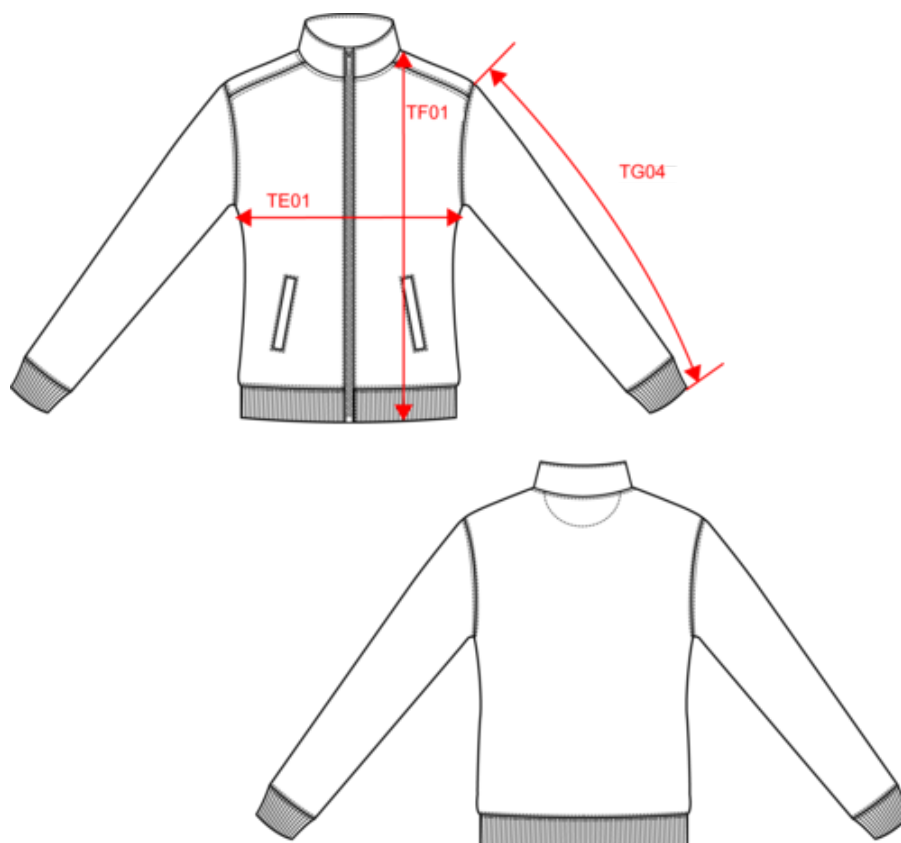

# KARIBAN

K4011

Veste molleton gratté femme

Dimensions (cm)

Mesures en cm	XS	S	M	L	XL	XXL	3XL
TE01 - 1/2 largeur poitrine à 1.5cm de l'emmanchure	45.00	48.00	51.00	54.00	57.00	60.00	63.00
TF01 - Hauteur totale de l'HSP	61.00	63.00	65.00	67.00	69.00	71.00	73.00
TG02 - Longueur manche longue	60.00	61.00	62.00	63.00	64.00	65.00	66.00