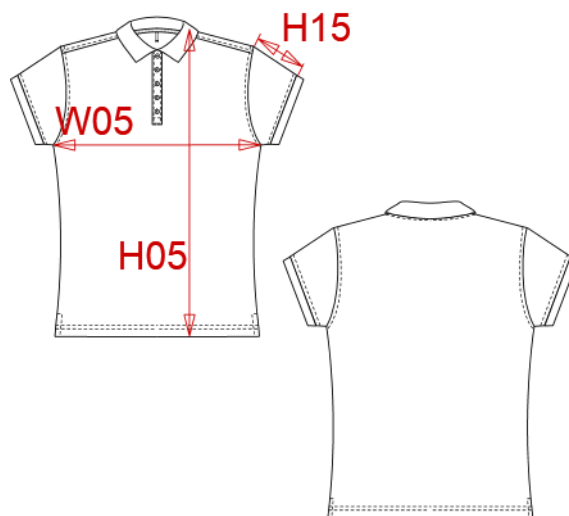

KARIBAN

REFERENCE : K251

SIZES : XS_S_M_L_XL_XXL

COMPOSITION :

Main fabric : Combed cotton single Lacoste pique - 220 For solid colors 100%cotton

Main fabric : Combed Cotton / Viscose Lacoste pique 90/10 - 220 For heather colors 90%cotton / 10%viscose

WEIGHT :

Main fabric : 220 gsm

Main fabric : 220 gsm

ARTICLE WEIGHT :

180 gr/pc

DESCRIPTION	
Français : Polo manches courtes femme	
English : Ladies' short sleeve polo shirt	
Nederlands : Dames piqué polo korte mouwen	
Deutsch : DAMEN KURZARM PIQUE-POLO	
Español : Polo piqué de manga corta para mujer	
Italiano : POLO DONNA MANICHE CORTE	
Português : Polo de senhora manga curta	

MEASUREMENT							
Description	XS	S	M	L	XL	XXL	
H09 (L) Hauteur totale devant / Front total height	60	62	64	66	68	70	
W05 (L) 1/2 largeur poitrine à 1.5cm de l'emmanchure / 1/2 chest width at 1.5cm below armhole	42	45	48	51	54	57	
H15I (L) Longueur manche avec bord côte / Sleeve length with rib	12,75	13,25	13,75	14,25	14,75	15,25	

CARE LABEL				

PACKING	
Box	25 pcs / box XS => L:60cm W:40cm H:15cm GW:5.7kg NW:4.2kg S => L:60cm W:40cm H:15cm GW:6kg NW:4.5kg M => L:60cm W:40cm H:15cm GW:6.4kg NW:4.9kg L => L:60cm W:40cm H:15cm GW:7kg NW:5.5kg XL => L:60cm W:40cm H:15cm GW:7.2kg NW:5.7kg XXL => LL:60cm W:40cm H:16cm GW:7.6kg NW:6.1kg