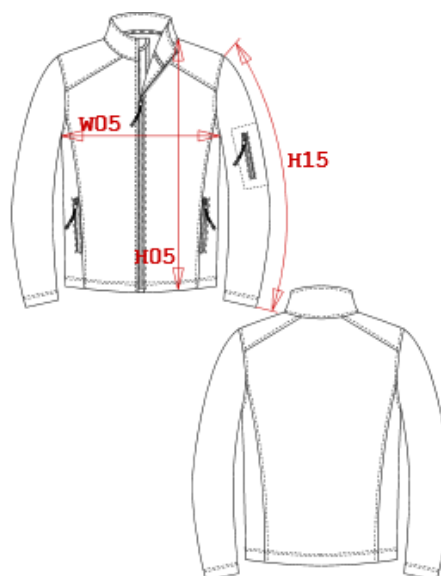

SIZES : S_M_L_XL_XXL_3XL_4XL

COMPOSITION :

Fabric 1 : 3 layers Softshell (Plain weave/Micropolar fleece)
Polyester / Elastane 95/5 - 300 .

WEIGHT :

Fabric 1 : 300 gsm

TECHNICAL DETAIL :

BR: 3000gsm/24h / WP: 8000mm

ARTICLE WEIGHT :

712 gr/pc

DESCRIPTION	
Français : Veste homme softshell	
English : Mens soft shell jacket	
Nederlands : Heren soft shell	
Deutsch : Herren soft shell jacke	
Español : Chaqueta softshell para hombre	
Italiano : Giubbotto uomo softshell	
Português : Blusão softshell de homem	

COLORS	PANTONE SERIGRAPHIE
Black	Black
Navy	433C
Red	200C
White	White
Aqua blue	7690C
Titanium	7540C
Marl grey	Based on 877C
Fluorescent yellow	-
Fluorescent orange	-
Chocolate	412C

MEASUREMENT							
Description	S	M	L	XL	XXL	3XL	4XL
H09 (M) Hauteur totale devant / Front total height	72,20	74,20	76,20	78,20	80,20	82,20	84,20
W05 (M) 1/2 largeur poitrine à 1.5cm de l'emmanchure / 1/2 chest width at 1.5cm below armhole	52	55	58	61	64	67	70
H15L (M) Longueur manche longue / Long sleeve length	65	66,50	68	69,50	71	72,50	74

CARE LABEL