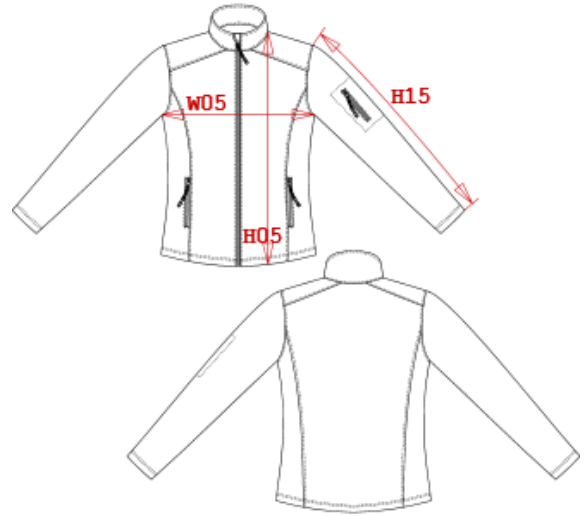

KARIBAMA

SIZES : S_M_L_XL_XXL_3XL_4XL

COMPOSITION :

Fabric 1 : 3 layers Softshell (Plain weave/Micropolar fleece)
Polyester / Elastane 95/5 - 300 .

WEIGHT :

Fabric 1 : 300 gsm

TECHNICAL DETAIL :

BR: 3000gsm/24h / WP: 8000mm

ARTICLE WEIGHT :

685 gr/pc

DESCRIPTION	
Français :	Veste femme softshell
English :	Ladies soft shell jacket
Nederlands :	Dames soft shell
Deutsch :	Damen soft shell jacke
Español :	Chaqueta softshell para mujer
Italiano :	Giacca donna softshell
Português :	Blusão softshell de senhora

COLORS	PANTONE SERIGRAPHIE
Black	Black
Navy	433C
Red	200C
White	White
Aqua blue	7690C
Titanium	7540C
Marl grey	Based on 877C
Fluorescent yellow	-
Fluorescent orange	-
Chocolate	412C

MEASUREMENT							
Description	S	M	L	XL	XXL	3XL	4XL
H09 (L) Hauteur totale devant / Front total height	63,70	65,70	67,70	69,70	71,70	73,70	75,70
W05 (L) 1/2 largeur poitrine à 1.5cm de l'emmanchure / 1/2 chest width at 1.5cm below armhole	47	50	53	56	59	62	65
H15L (L) Longueur manche longue / Long sleeve length	62,40	63,40	64,40	65,40	66,40	67,40	68,40

CARE LABEL				

SIZES : S_M_L_XL_XXL_3XL_4XL

COMPOSITION :

Fabric 1 : 3 layers Softshell (Plain weave/Micropolar fleece)
Polyester / Elastane 95/5 - 300 .

WEIGHT :

Fabric 1 : 300 gsm

TECHNICAL DETAIL :

BR: 3000gsm/24h / WP: 8000mm