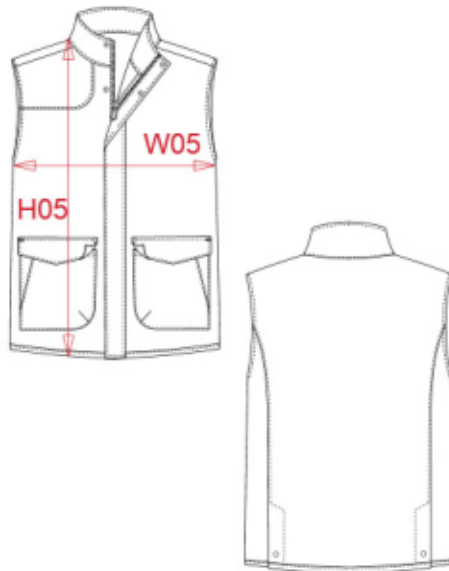

SIZES : S_M_L_XL_XXL_3XL_4XL

COMPOSITION :

Main fabric : Polyester pongee 240T - 80 100%polyester
 Padding : Polyester polyfil - 150 For padding 100%polyester
 Padding : Polyester polyfil - 100 For Front placket and flap pocket padding 100%polyester
 Fabric 1 : Cotton corduroy - 285 For inner collar, front shoulder yoke, under flap pocket and bottom binding finishing 100% cotton
 Lining 2 : Polyester taffeta 210T - 60 For lining, pocket sack and inner seam binding 100%polyester

WEIGHT :

Main fabric : 80 gsm
 Padding : 150 gsm
 Padding : 100 gsm
 Fabric 1 : 285 gsm
 Lining 2 : 60 gsm

TECHNICAL DETAIL :

WR: 600mm

ARTICLE WEIGHT :

506 gr/pc

DESCRIPTION
Français : Bodywarmer matelassé homme
English : Men's quilted bodywarmer
Nederlands : Gewatteerde herenbodywarmer
Deutsch : Herren-Steppweste
Español : Chaleco acolchado rombos de hombre
Italiano : Gilet trapuntato uomo
Português : Colete acolchoado de homem

COLORS	PANTONE SERIGRAPHIE
Black / Black	Black / Black
Navy / Black	433C / Black
Mossy green / Black	7771C / Black

MEASUREMENT							
Description	S	M	L	XL	XXL	3XL	4XL
H05 (M) Hauteur totale / Total height	73	75	77	79	81	83	85
W05 (M) 1/2 largeur poitrine / 1/2 chest width	52	55	58	61	64	67	70

CARE LABEL

PACKING	
Box	10 pcs / box S => L:60cm W:40cm H: 26cm GW:5.7kg NW:4.5kg M => L:60cm W:40cm H:26cm GW:6.4kg NW:5.2 kg L => L:60cm W:40cm H:26cm GW:6.5kg NW:5.3 kg XL => L:60cm W:40cm H:26cm GW:6.7kg NW:5.5kg XXL => L:60cm W:40cm H:28cm GW:7.0kg NW:5.8 kg 3XL => L:60cm W:40cm H:28cm GW:7.2kg NW:6kg 4XL => L:60cm W:40cm H:28cm GW:7.4kg NW:6.2kg