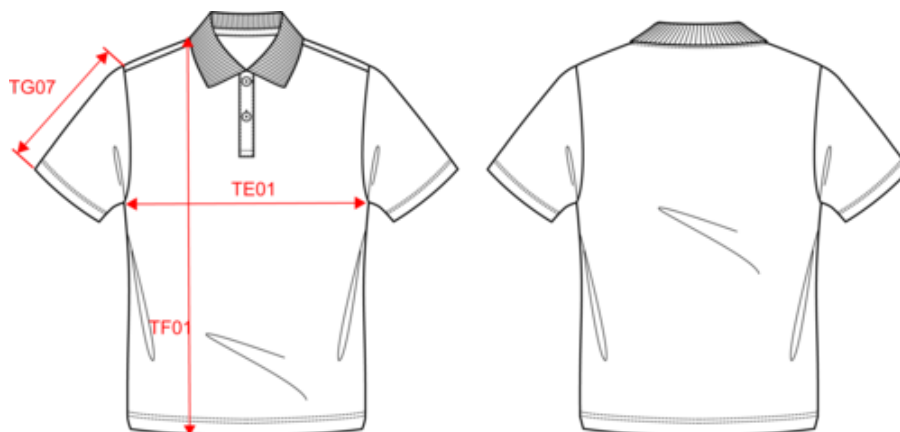

KARIBAN
PREMIUM

PK200

Polo Supima® manches courtes homme

Dimensions (cm)

Mesures en cm	S	M	L	XL	XXL	3XL	4XL
TE01 - 1/2 largeur poitrine à 1.5cm de l'emmanchure	50.00	53.00	56.00	59.00	62.00	65.00	68.00
TF01 - Hauteur totale de l'HSP	70.00	72.00	74.00	76.00	78.00	80.00	82.00
TG07 - Longueur manche courte	22.00	22.75	23.50	24.25	25.00	25.75	26.50