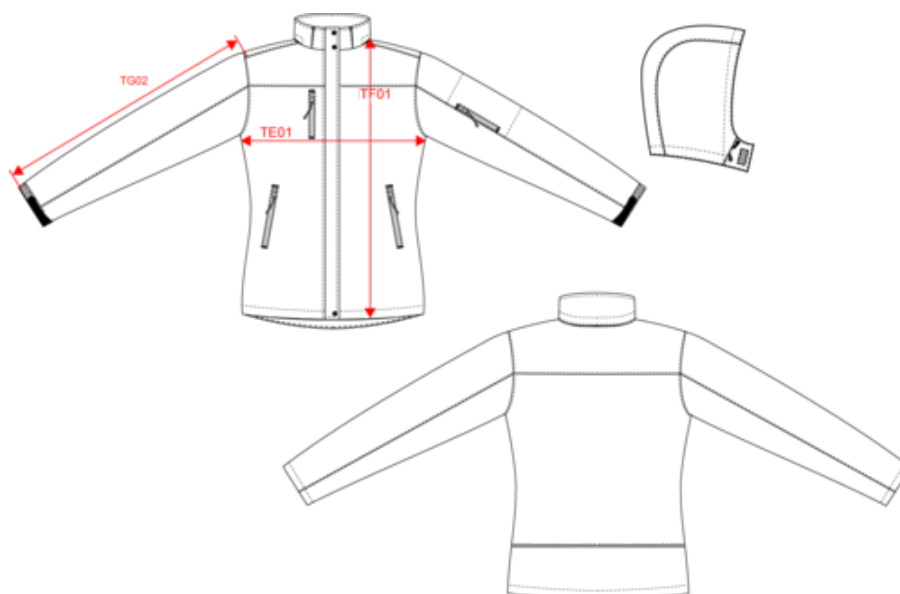

KARIBAN

K651

Parka softshell doublée capuche femme

Dimensions (cm)

Mesures en cm	XS	S	M	L	XL	XXL
TE01 - 1/2 largeur poitrine à 1.5cm de l'emmanchure	46.00	49.00	52.00	55.00	58.00	61.00
TF01 - Hauteur totale de l'HSP	65.00	67.00	69.00	71.00	73.00	75.00
TG02 - Longueur manche longue	60.00	61.00	62.00	63.00	64.00	65.00