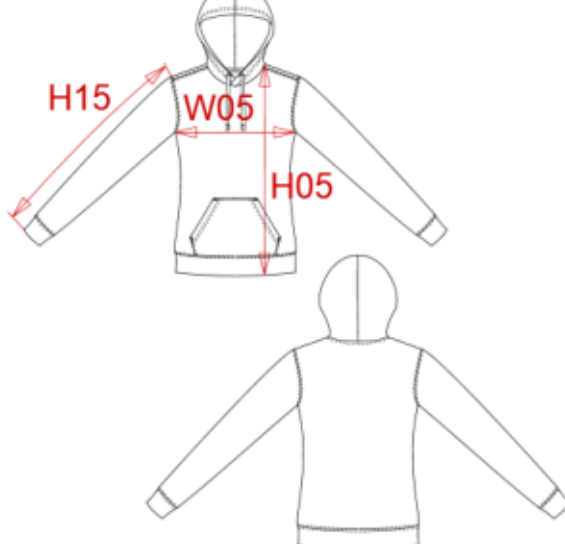

REFERENCE : K463

SIZES : XS_S_M_L_XL_XXL

COMPOSITION :

Main fabric : Brushed Combed Cotton / Polyester fleece 80/20 -

280 80%cotton / 20%polyester

Fabric 1 : Cotton single jersey (22/1) - 180 For hood lining, neckline property tape. 100%cotton

WEIGHT :

Main fabric : 280 gsm

Fabric 1 : 180 gsm

ARTICLE WEIGHT :

432 gr/pc

DESCRIPTION
Français : Sweat-shirt capuche contrastée femme
English : Ladies' contrast hooded sweatshirt
Nederlands : Damessweater met capuchon in contrasterende kleur
Deutsch : Damen-Sweatshirt mit Kapuze in Kontrastfarbe
Español : Sudadera con capucha contrastada para mujer
Italiano : Felpa donna con cappuccio a contrasto
Português : Sweatshirt de senhora com capuz em contraste

MEASUREMENT						
Description	XS	S	M	L	XL	XXL
H05 (L) Hauteur totale / Total height	62	64	66	68	70	72
W05 (L) 1/2 largeur poitrine à 1.5cm de l'emmanchure / 1/2 chest width at 1.5cm below armhole	45	48	51	54	57	60
H15I (L) Longueur manche avec bord côte / Sleeve length with rib	61,50	62,50	63,50	64,50	65,50	66,50

CARE LABEL

PACKING	
Box	20 pcs / box XS => L:60cm W:40cm H:28cm GW:9.5kg NW:8.2kg S => L:60cm W:40cm H:28cm GW:10.3kg NW:9kg M => L:60cm W:40cm H:28cm GW:10.4kg NW:9.1kg L => L:60cm W:40cm H:30cm GW:11kg NW:9.7kg XL => L:60cm W:40cm H:30cm GW:11.6kg NW:10.3kg XXL => L:60cm W:40cm H:30cm GW:12.6kg NW:11.3kg