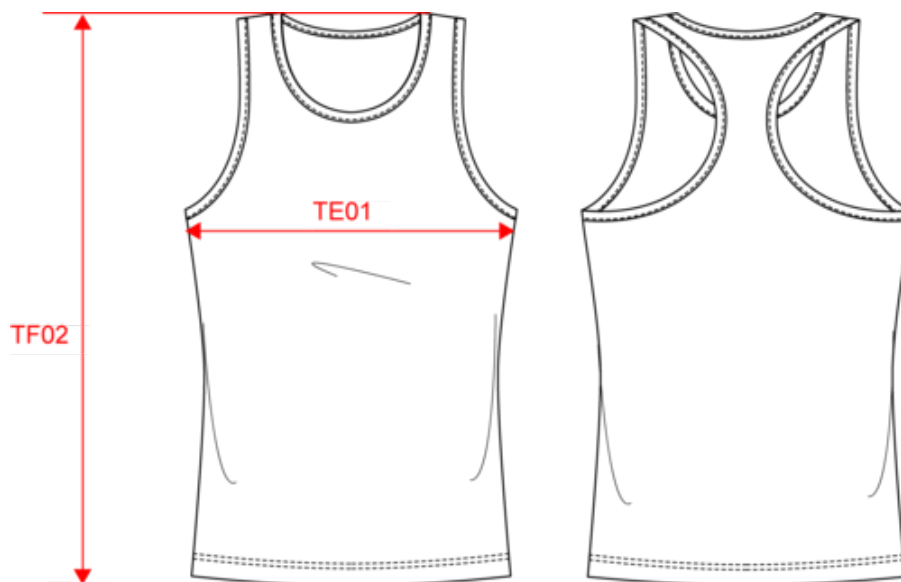

PROACT.®

PA442

Débardeur de sport femme

Dimensions (cm)

Mesures en cm	XS	S	M	L	XL
TE01 - 1/2 largeur poitrine à 1.5cm de l'emmanchure	37.00	40.00	43.00	46.00	49.00
TF02 - Hauteur totale de l'HSP (colletage inclus)	61.25	63.25	65.25	67.25	69.25