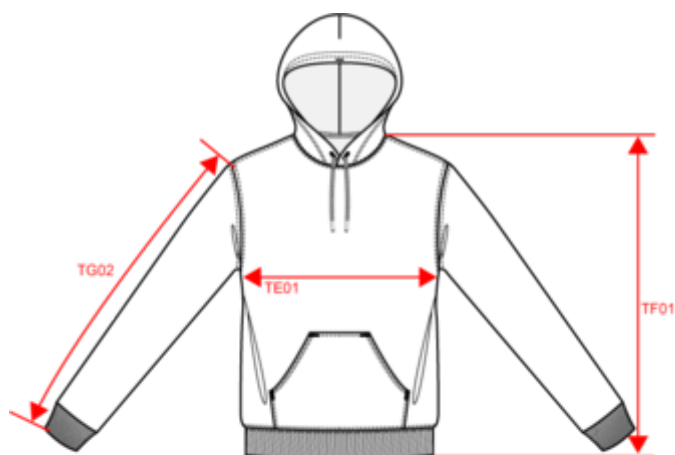

KARIBAN

K473

Sweat-shirt capuche femme

Dimensions (cm)

Mesures en cm	XS	S	M	L	XL	XXL
TE01 - 1/2 largeur poitrine à 1.5cm de l'emmanchure	45.00	48.00	51.00	54.00	57.00	60.00
TF01 - Hauteur totale de l'HSP	62.00	64.00	66.00	68.00	70.00	72.00
TG02 - Longueur manche longue	59.00	60.00	61.00	62.00	63.00	64.00