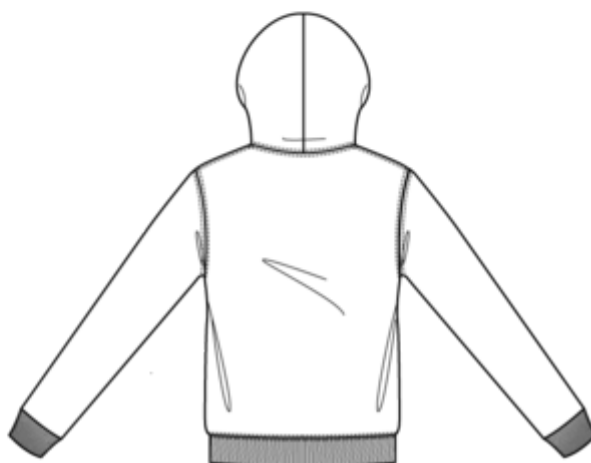

KARIBAN

K473

Sweat-shirt capuche femme

Dimensions (cm)

Mesures en cm	XS	S	M	L	XL	XXL
TE01 - 1/2 largeur poitrine à 1.5cm de l'emmanchure	45.00	48.00	51.00	54.00	57.00	60.00
TF01 - Hauteur totale de l'HSP	62.00	64.00	66.00	68.00	70.00	72.00
TG02 - Longueur manche longue	59.00	60.00	61.00	62.00	63.00	64.00