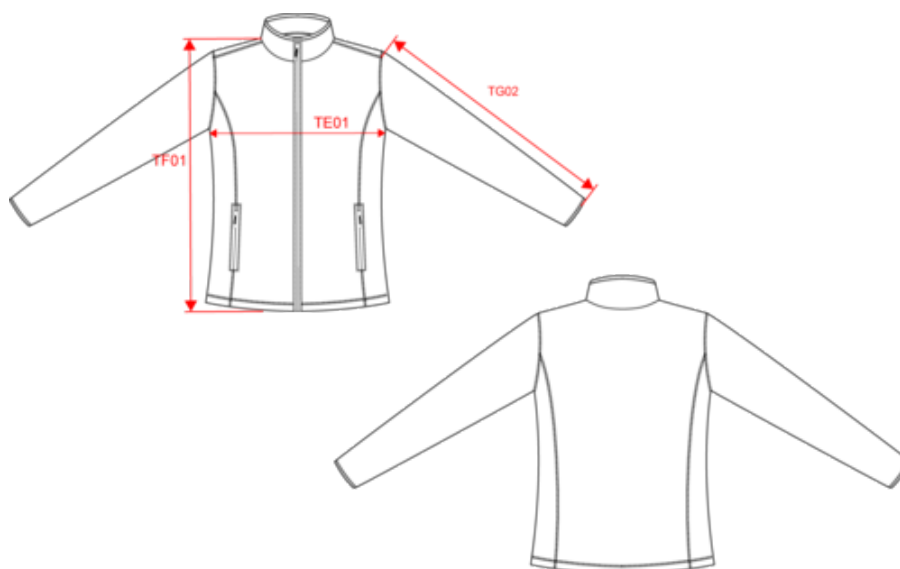

KARIBAN

K907

Maureen > veste micropolaire femme

Dimensions (cm)

Mesures en cm	XS	S	M	L	XL	XXL	3XL	4XL
TE01 - 1/2 largeur poitrine à 1.5cm de l'emmanchure	46.00	49.00	52.00	55.00	58.00	61.00	64.00	67.00
TF01 - Hauteur totale de l'HSP	60.25	62.25	64.25	66.25	68.25	70.25	72.25	74.25
TG02 - Longueur manche longue	58.00	59.25	60.50	61.75	63.00	64.25	65.50	66.75