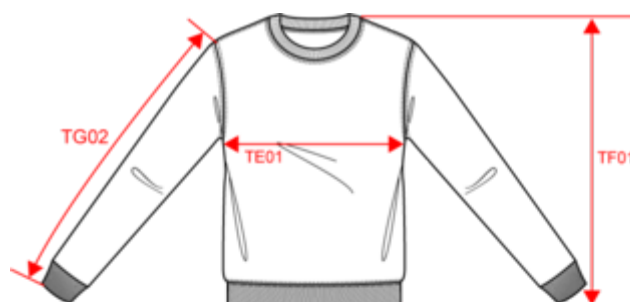

KARIBAN

K474

Sweat-shirt col rond unisexe

Dimensions (cm)

Mesures en cm	XS	S	M	L	XL	XXL	3XL	4XL
TE01 - 1/2 largeur poitrine à 1.5cm de l'emmanchure	49.00	52.00	55.00	58.00	61.00	64.00	67.00	70.00
TF01 - Hauteur totale de l'HSP	69.00	71.00	73.00	75.00	77.00	79.00	81.00	83.00
TG02 - Longueur manche longue	59.00	60.50	62.00	63.50	65.00	66.50	68.00	69.50