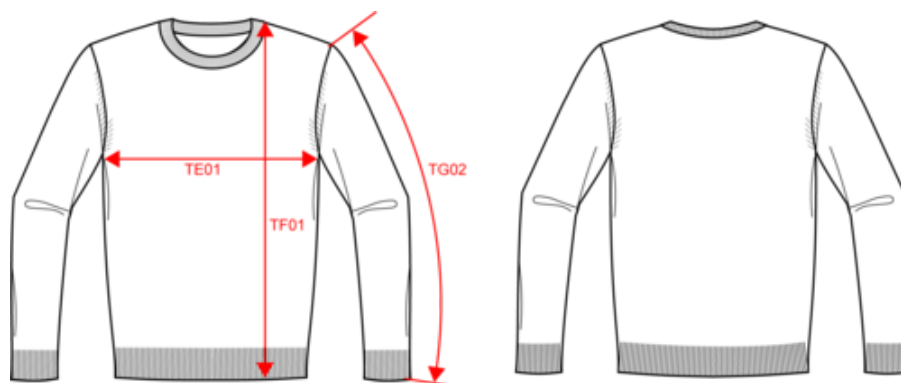

KARIBAN

K967

Pull col rond

Dimensions (cm)

Mesures en cm	S	M	L	XL	XXL	3XL	4XL	XS
TE01 - 1/2 largeur poitrine à 1.5cm de l'emmanchure	50.00	53.00	56.00	59.00	62.00	65.00	68.00	47.00
TF01 - Hauteur totale de l'HSP	66.00	68.00	70.00	72.00	74.00	76.00	78.00	80.00
TG02 - Longueur manche longue	64.00	65.00	66.00	67.00	68.00	69.00	70.00	71.00