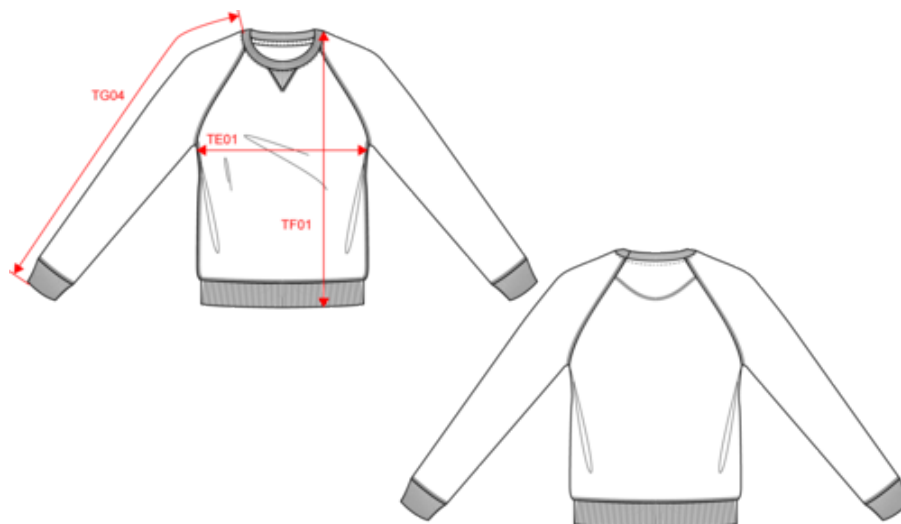

## Sweat-shirt Bio col rond manches raglan homme

### Dimensions (cm)

Mesures en cm	S	M	L	XL	XXL	3XL
TE01 - 1/2 largeur poitrine à 1.5cm de l'emmanchure	51.00	54.00	57.00	60.00	63.00	66.00
TF01 - Hauteur totale de l'HSP	70.00	72.00	74.00	76.00	78.00	80.00
TG04 - Longueur manche longue raglan	76.00	77.75	79.50	81.25	83.00	84.75