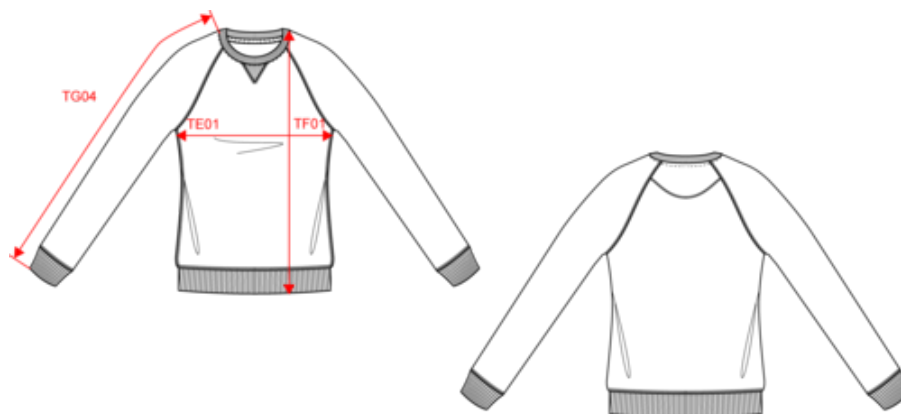

KARIBAN

K481

Sweat-shirt Bio col rond manches raglan femme

Dimensions (cm)

Mesures en cm	XS	S	M	L	XL	XXL
TE01 - 1/2 largeur poitrine à 1.5cm de l'emmanchure	45.00	48.00	51.00	54.00	57.00	60.00
TF01 - Hauteur totale de l'HSP	61.00	63.00	65.00	67.00	69.00	71.00
TG04 - Longueur manche longue raglan	68.50	70.25	72.00	73.75	75.50	77.25