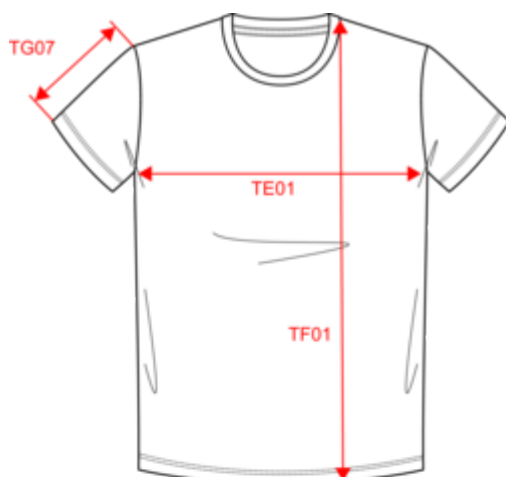

# KARIBAN

K3036

T-shirt col rond manches courtes unisexe

Dimensions (cm)

Mesures en cm	XS	S	M	L	XL	XXL	3XL	4XL
TE01 - 1/2 largeur poitrine à 1.5cm de l'emmanchure	47.00	50.00	53.00	56.00	59.00	62.00	65.00	68.00
TF01 - Hauteur totale de l'HSP	68.00	70.00	72.00	74.00	76.00	78.00	80.00	82.00
TG07 - Longueur manche courte	21.25	22.00	22.75	23.50	24.25	25.00	25.75	26.50