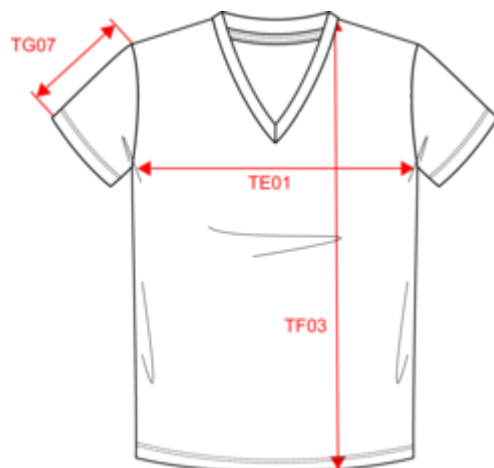

KARIBAN
PREMIUM

PK305

T-shirt Supima® col V manches courtes femme

Dimensions (cm)

Mesures en cm	XS	S	M	L	XL	XXL
TE01 - 1/2 largeur poitrine à 1.5cm de l'emmanchure	43.00	46.00	49.00	52.00	55.00	58.00
TF03 - Hauteur totale devant de l'HSP	61.50	63.50	65.50	67.50	69.50	71.50
TG07 - Longueur manche courte	16.00	16.75	17.50	18.25	19.00	19.75