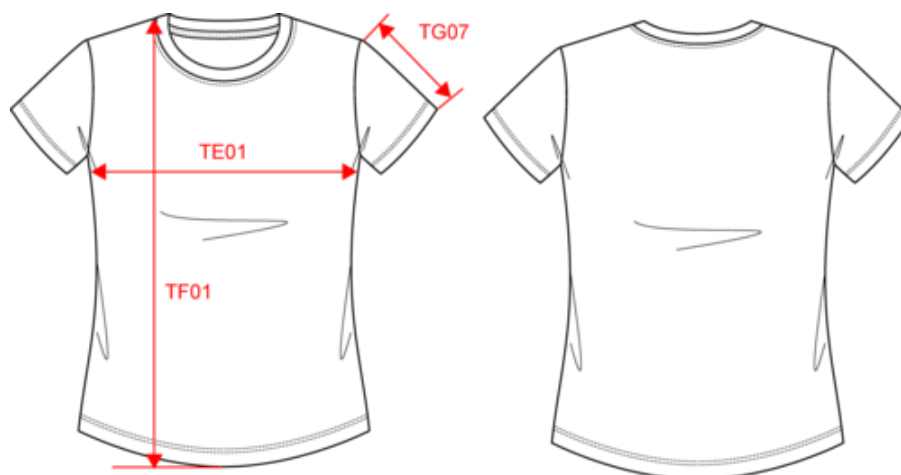

KARIBAN

K3026IC

T-shirt Bio150IC col rond femme

Dimensions (cm)

Mesures en cm	XS	S	M	L	XL	XXL	3XL
TE01 - 1/2 largeur poitrine à 1.5cm de l'emmanchure	43.00	46.00	49.00	52.00	55.00	58.00	61.00
TF03 - Hauteur totale devant de l'HSP	60.00	62.00	64.00	66.00	68.00	70.00	72.00
TG07 - Longueur manche courte	15.75	16.50	17.25	18.00	18.75	19.50	20.25