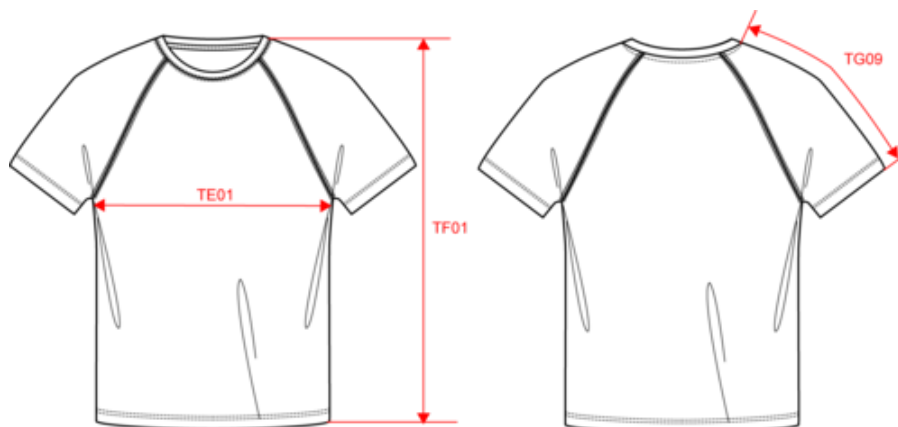

PROACT.®

PA445

T-shirt sport manches courtes enfant

Dimensions (cm)

Mesures en cm	6/8	8/10	10/12	12/14
TE01 - 1/2 largeur poitrine à 1.5cm de l'emmanchure	37.00	40.00	43.00	46.00
TF01 - Hauteur totale de l'HSP	53.00	58.00	63.00	68.00
TG09 - Longueur manche courte raglan	25.50	27.25	29.00	30.85